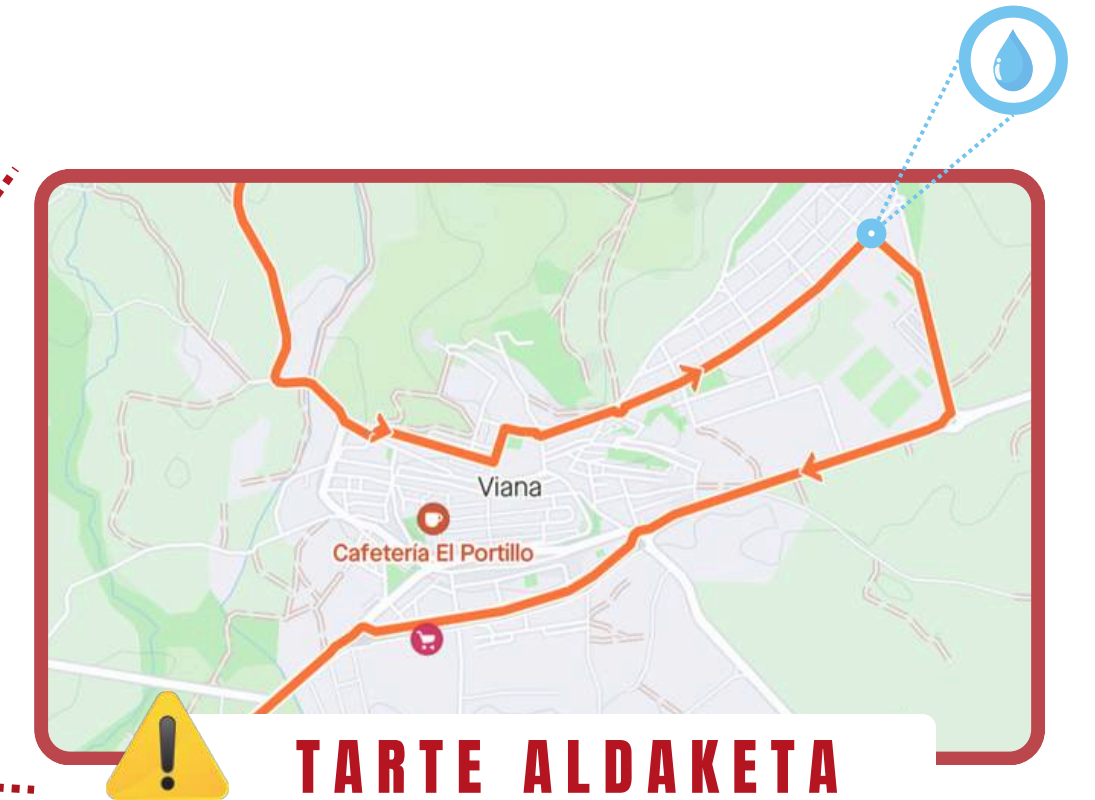

13:00-15:30 Dutxa zerbitzuak - Beti-Jai Kiroldegia

Lehenaren iritsiera > 13:00

Lasterketaren amaiera > 14:45

ZIRKUITUA 2024

PRUEBA CICLOTURISTA
BLAN
BURGOS - LA RIOJA - ÁLAVA - NAVARRA

- > Gasteiz
- > Azazeta
- > Maeztu
- > Kanpezu
- > Viana
- > Logroño
- > Laguardia
- > Bastida
- > Buradon Gatzaga
- > Zanbrana
- > Trebiñu
- > Zaldiaran
- > Lasarte
- > Mendizorrotza

Vianan herria inguratu beharko dugu.
Hornidura udal igerilekuetara eramaten da.

**Strava
esteka**

154 km 1.800 m+

HORNIDURA-PUNTUAK

	AGUA	ISOTÓNICO	COCACOLA	CERVEZA	BOCADOS DE PAVO-QUESO	BOCADOS DE MEMBRILLO-QUESO	CAPRICHOS DE CHOCOLATE	FRUTOS SECOS	ENSALADA DE PASTA
VIANA	✓	✓	✓	X	✓	✓	✓	X	X
ZAMBRANA	✓	✓	✓	X	X	X	X	✓	X
VITORIA	✓	✓	✓	✓	X	X	X	X	✓