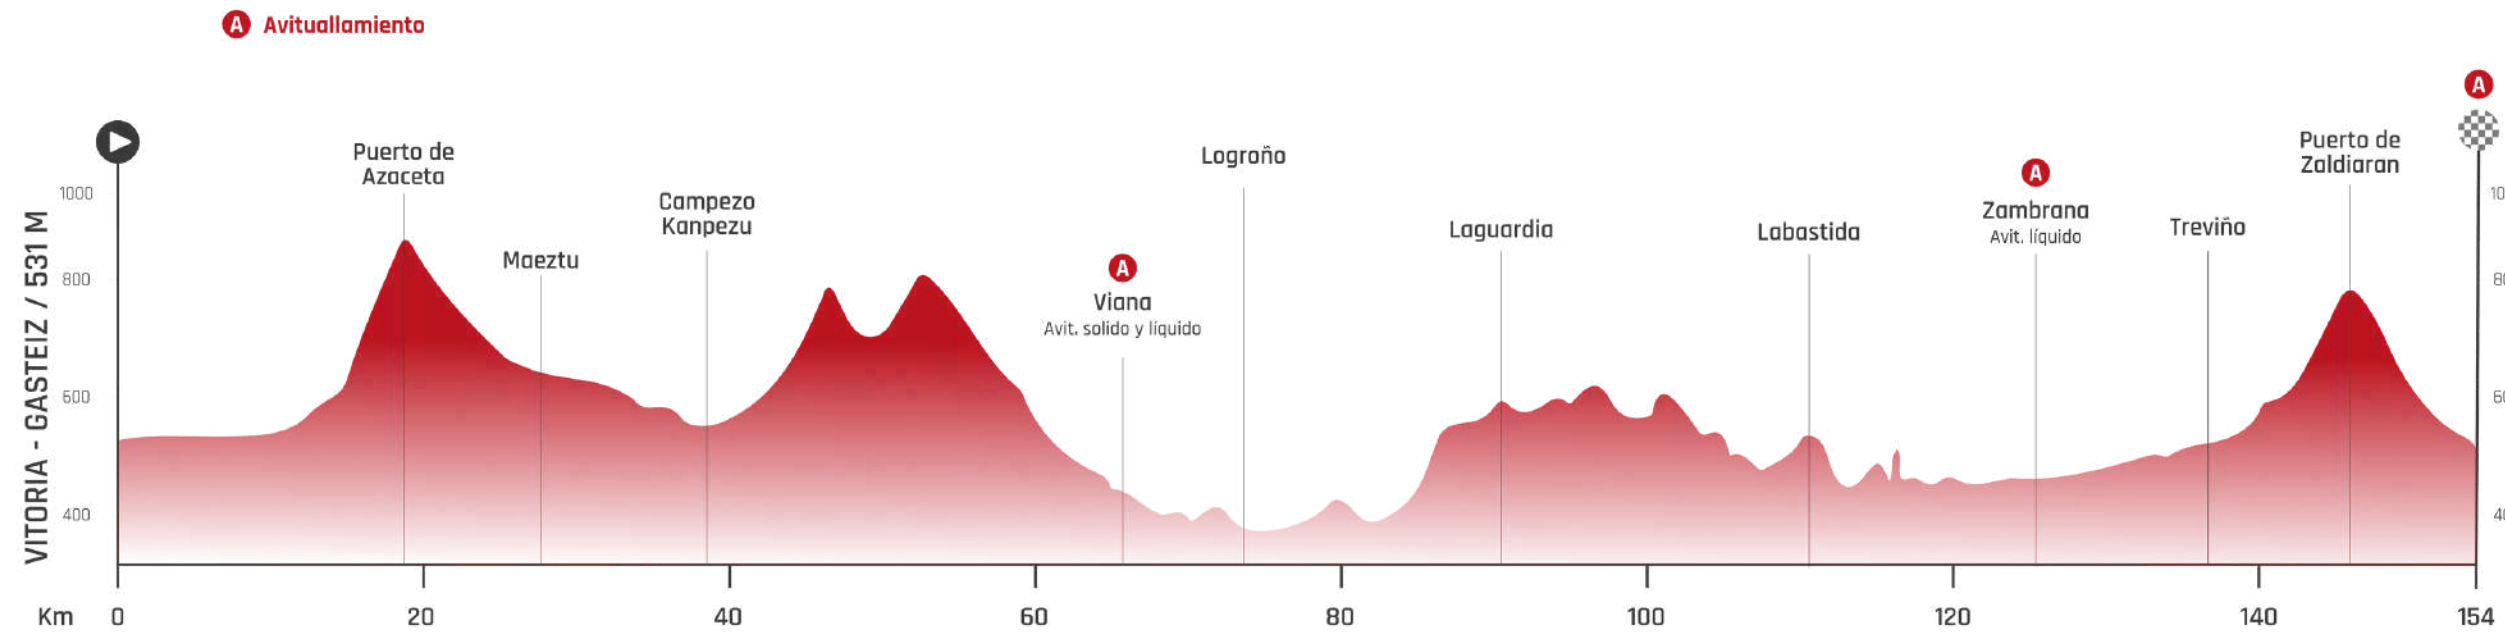

HORNIDURA-PUNTUAK

	AGUA	ISOTÓNICO	COCACOLA	CERVEZA	BOCADOS DE PAVO-QUESO	BOCADOS DE MEMBRILLO-QUESO	CAPRICHOS DE CHOCOLATE	FRUTOS SECOS	ENSALADA DE PASTA
VIANA	✓	✓	✓	X	✓	✓	✓	X	X
ZAMBRANA	✓	✓	✓	X	X	X	X	✓	X
VITORIA	✓	✓	✓	✓	X	X	X	X	✓